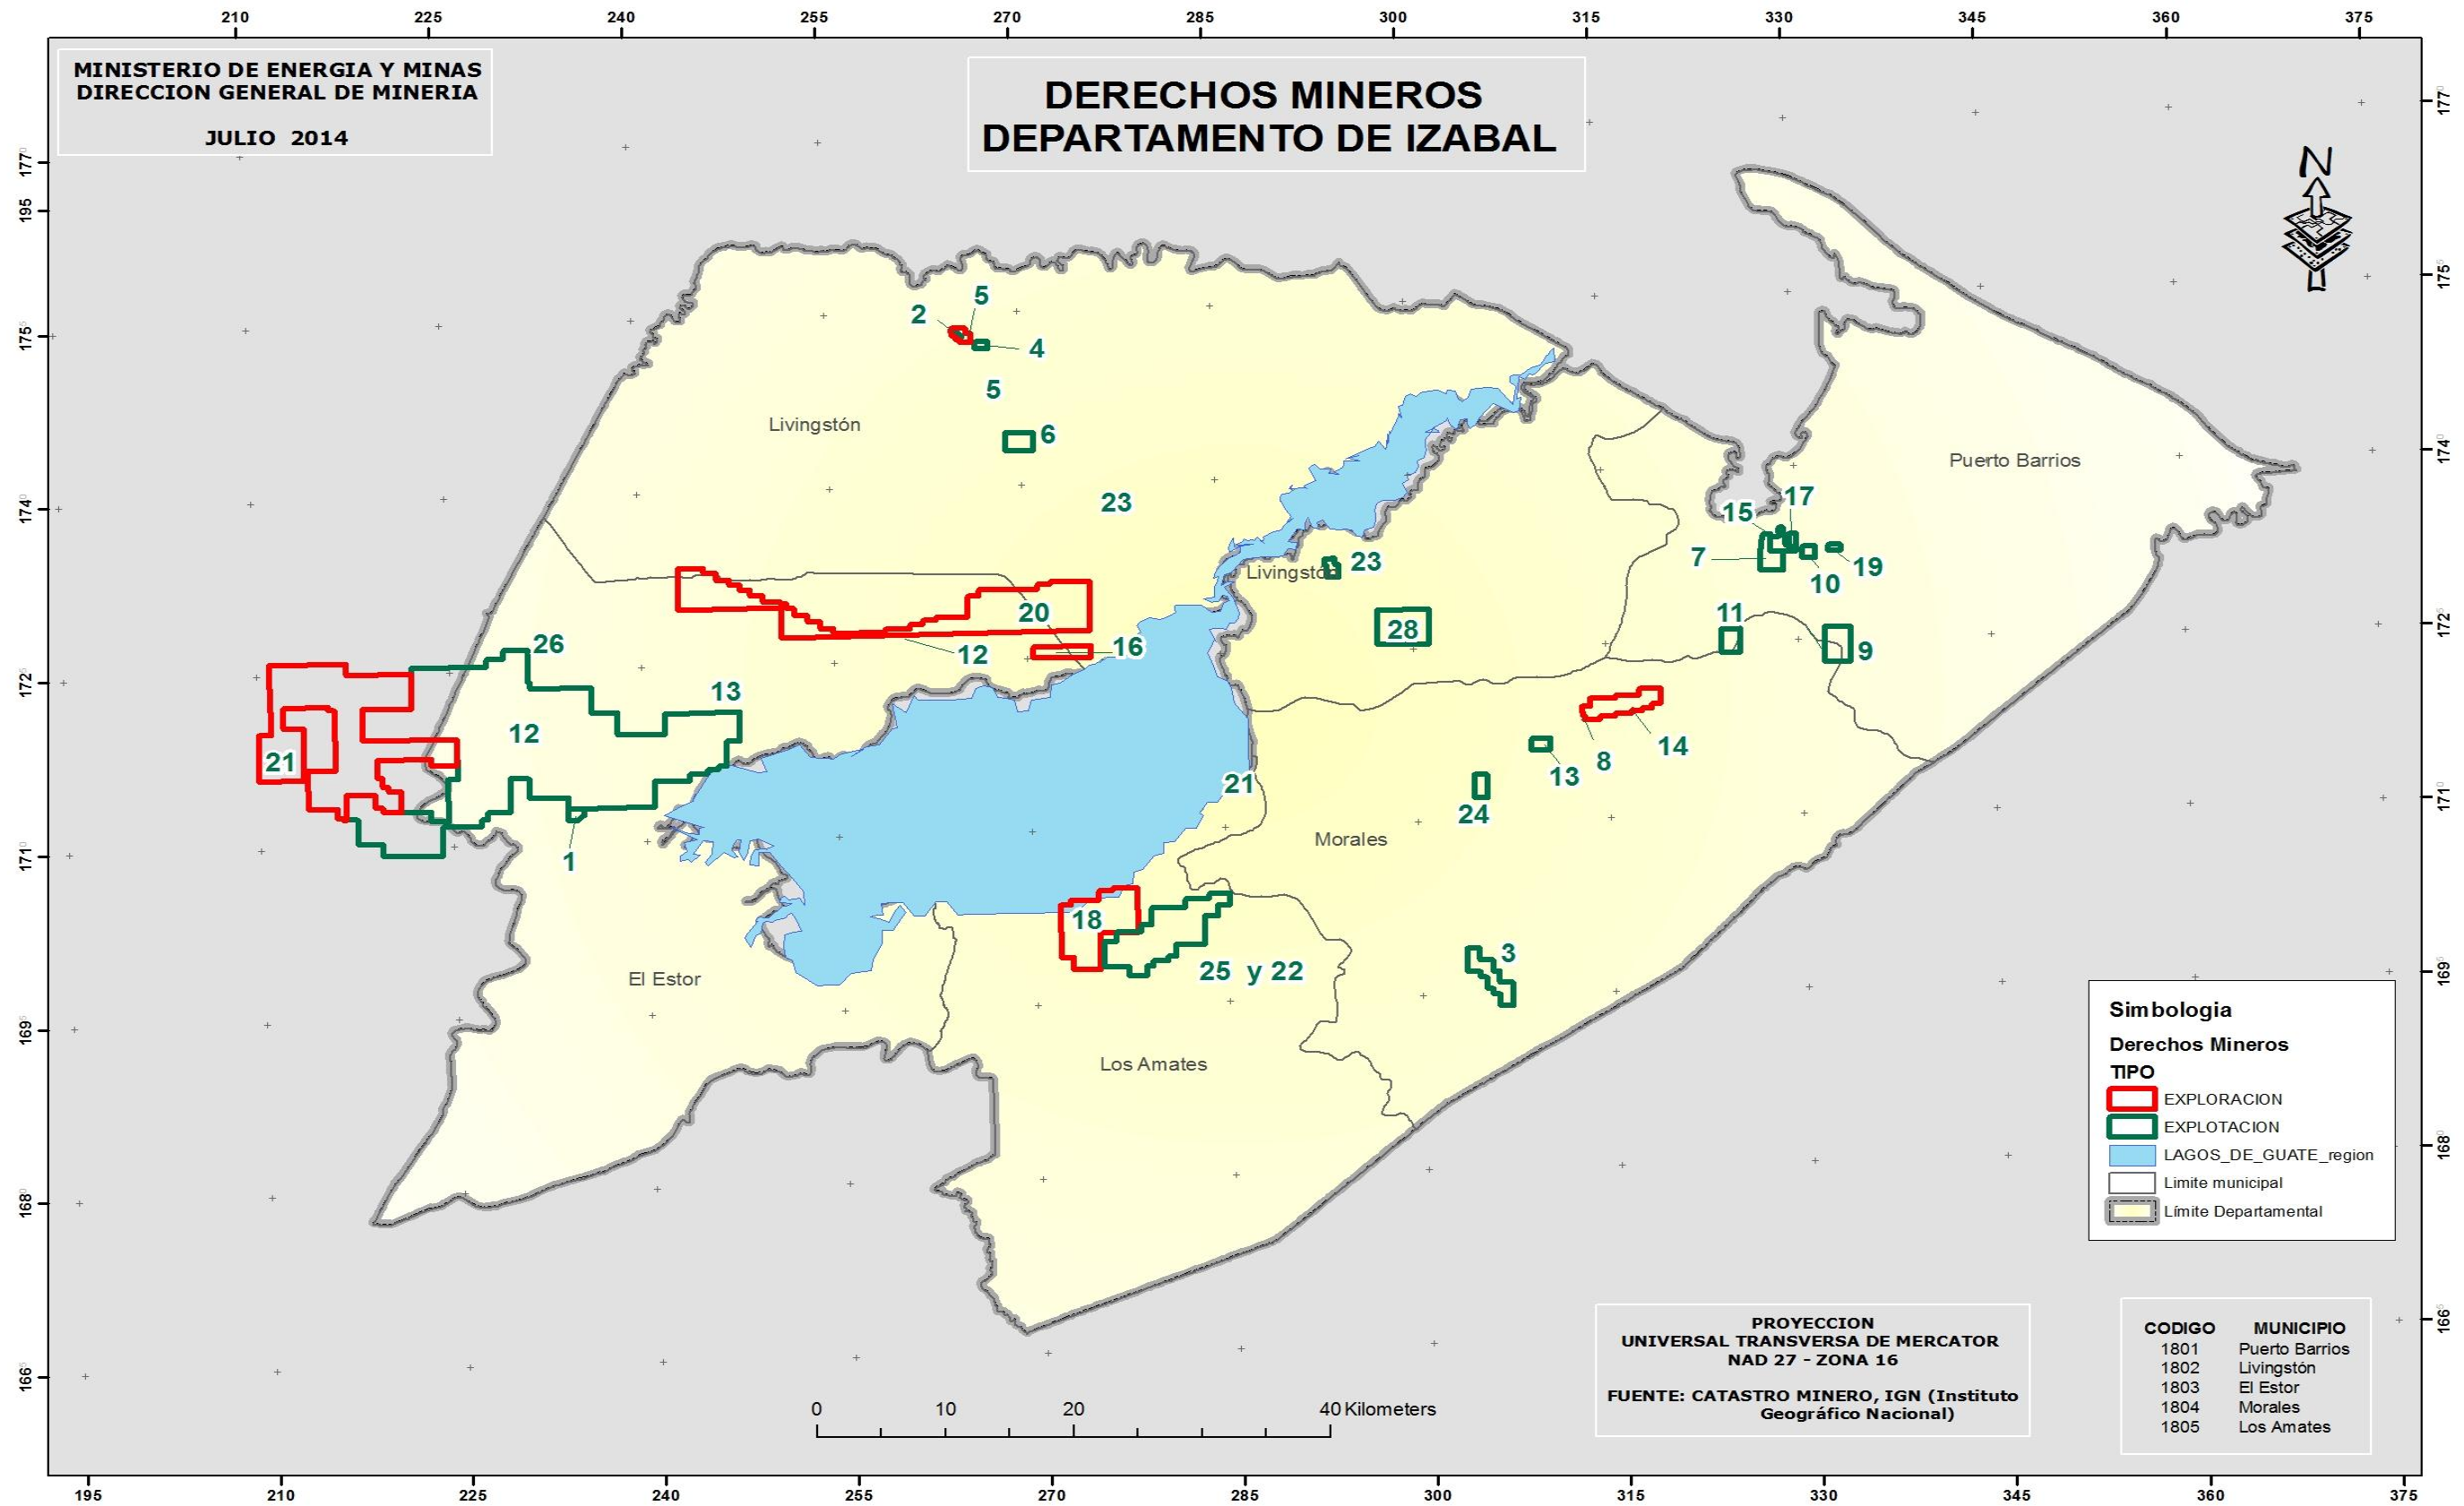

MINISTERIO DE ENERGIA Y MINAS
DIRECCION GENERAL DE MINERIA

JULIO 2014

DERECHOS MINEROS DEPARTAMENTO DE IZABAL

MINISTERIO DE ENERGIA Y MINAS
Guatemala Centro América.

DEPARTAMENTO DE IZABAL

ID	NOMBRE	REGISTRO	AREA_KM2	TIPO	TITULAR	FECHA_OTOR	MINERAL	MUNICIPIO (S)	DEPARTAMENTO (S)
1	CHICHIPATE	ET-CT-3	1.2400	EXPLOTACION	COMPAÑIA GUATEMALTECA DE NIQUEL, S.A.	18/05/1970	ARENA SILICEA Y PIEDRA DOLOMITICA	EL ESTOR	IZABAL
2	CHOCON	CT-033	0.2324	EXPLOTACION	EXMINCASA	05/06/1995	MAGNESITA	LIVINGSTON	IZABAL
3	XIBALBA	LEXT-066	7.0000	EXPLOTACION	COMPAÑIA INTERNACIONAL	05/02/1998	ORO DE ALUVION, GRANATE	MORALES	IZABAL
4	CANTERA EL NORTE	CT-107	0.6489	EXPLOTACION	GUATEMARMOL, S.A.	30/08/1994	MARMOL	LIVINGSTON	IZABAL
5	MAGNESIUM	LEXR-409	1.2250	EXPLORACION	EXMINCASA	18/01/2000	MAGNESITA, DOLOMITA, YESO, ARCILLAS Y CALIZA	LIVINGSTON	IZABAL
6	SAQUIPEC	CT-056	3.3000	EXPLOTACION	DIANA PATRICIA, JOHN ANDREW, ROBERT Y EDWAR todos de apellidos MOSHEIM CASTRO	14/12/1995	MAGNESITA, ATAPULGUITA	LIVINGSTON	IZABAL
7	VIVA AMERICA	LEXT-458	3.9195	EXPLOTACION	QUANTUM QUARRIES INTERNATIONAL, S.A.	08/02/2003	ROCA CALIZA	PUERTO BARRIOS	IZABAL
8	VALLE VERDE III	LEXR-716	0.0100	EXPLORACION	GUATEMARMOL, S.A.	02/07/2002	CARBONATO DE CALCIO	MORALES	IZABAL
9	CHAMPONA	LEXT-419	6.0000	EXPLOTACION	MINERALES EFESO, S.A.	27/11/2002	ARCILLAS (GRUPOS DE CAOLINITA, ILLITA Y MONTMORILLONITA)	PUERTO BARRIOS Y MORALES	IZABAL
10	CANTERA LA BÁSCULA	LEXT-486	1.0000	EXPLOTACION	JAIME ARMANDO GARCIA CURLEY	26/08/2003	CALIZA	PUERTO BARRIOS	IZABAL
11	CANTERA EL CIMARRÓN	LEXT-487	3.0000	EXPLOTACION	JAIME ARMANDO GARCIA CURLEY	26/08/2003	CALIZA	PUERTO BARRIOS Y MORALES	IZABAL
12	EXTRACCION MINERA FENIX	LEXT-049-05	247.9978	EXPLOTACION	CGN, S.A.	18/04/2006	NIQUEL, COBALTO, HIERRO, CROMO Y MAGNESIO	CAHABON, SENAHU, PANZOS Y EL ESTOR	ALTA VERAPAZ Y IZABAL
13	GRAN CAÑON	LEXT-033-05	1.5000	EXPLOTACION	ACTIVIDADES Y SERVICIOS LA CUMBRE, S.A.	02/12/2006	ARCILLA	MORALES	IZABAL
14	CUMBRE FRIA	LEXR-027-06	9.2401	EXPLORACION	INVERSIONES SIERRA MORENA, S.A.	21/07/2007	CALIZA Y DOLOMITA	MORALES	IZABAL
15	PIEDRAS NEGRAS	LEXT-195	1.9275	EXPLOTACION	PIEDRAS NEGRAS, S.A.	11/05/2001	CALIZA, CALIZA DOLOMÍTICA, DOLOMITA, ARENISCAS Y ARCILLAS	PUERTO BARRIOS	IZABAL
16	IZABAL II	LEXR-003-06	4.5000	EXPLORACION	NICHROMET GUATEMALA, S.A.	04/09/2007	NIQUEL, COBALTO, ORO, PLATA, COBRE, CINC, PLOMO, MOLIBDENO, CADMIO, MINERALES DEL GRUPO DEL PLATINO Y TIERRAS RARAS	EL ESTOR Y LIVINGSTON	IZABAL
17	CANTERA AGUA CALIENTE	LEXT-034-07	0.9357	EXPLOTACION	RAFAEL ORELLANA HERNANDEZ	16/05/2008	CALIZA, ARENA Y CALIZA DOLOMITICA	PUERTO BARRIOS	IZABAL
18	LA TEMPESTAD	LEXR-010-07	27.9450	EXPLORACION	NICHROMET GUATEMALA, S.A.	04/04/2008	NIQUEL, COBALTO, ORO, PLATA, COBRE, ZINC, PLOMO, MOLIBDENO, CADMIO, MINERALES DEL GRUPO DEL PLATINO Y TIERRAS RARAS	EL ESTOR Y LOS AMATES	IZABAL
19	SANTA ISABEL	LEXT-563	0.5000	EXPLOTACION	MARITZA IZABEL CHIGUA CALDERON	12/01/2005	ROCA CALIZA	PUERTO BARRIOS	IZABAL
20	SIERRA DE SANTA CRUZ	LEXR-882	68.8200	EXPLORACION	NICHROMET GUATEMALA, S.A.	04/09/2007	NIQUEL, COBALTO, ORO, COBRE, CINC,	LIVINGSTON, EL	IZABAL
21	CHATALA	LEXR-830	99.9868	EXPLORACION	MAYANIQUEL, S.A.	20/09/2005	NIQUEL, COBALTO, CROMO, PLATINOIDES, MAGNESIO, ORO, PLATA, COBRE, PLOMO, CINC Y TIERRAS RARAS	CAHABON, SENAHU, PANZOS, EL ESTOR	ALTA VERAPAZ E IZABAL
22	NIQUEGUA MONTUFAR II	LEXR-903	31.4653	EXPLORACION	COMPAÑIA GUATEMALTECA DE NIQUEL, S.A.	14/12/2004	NIQUEL, CROMO, COBALTO, HIERRO Y MAGNESIO	LOS AMATES	IZABAL