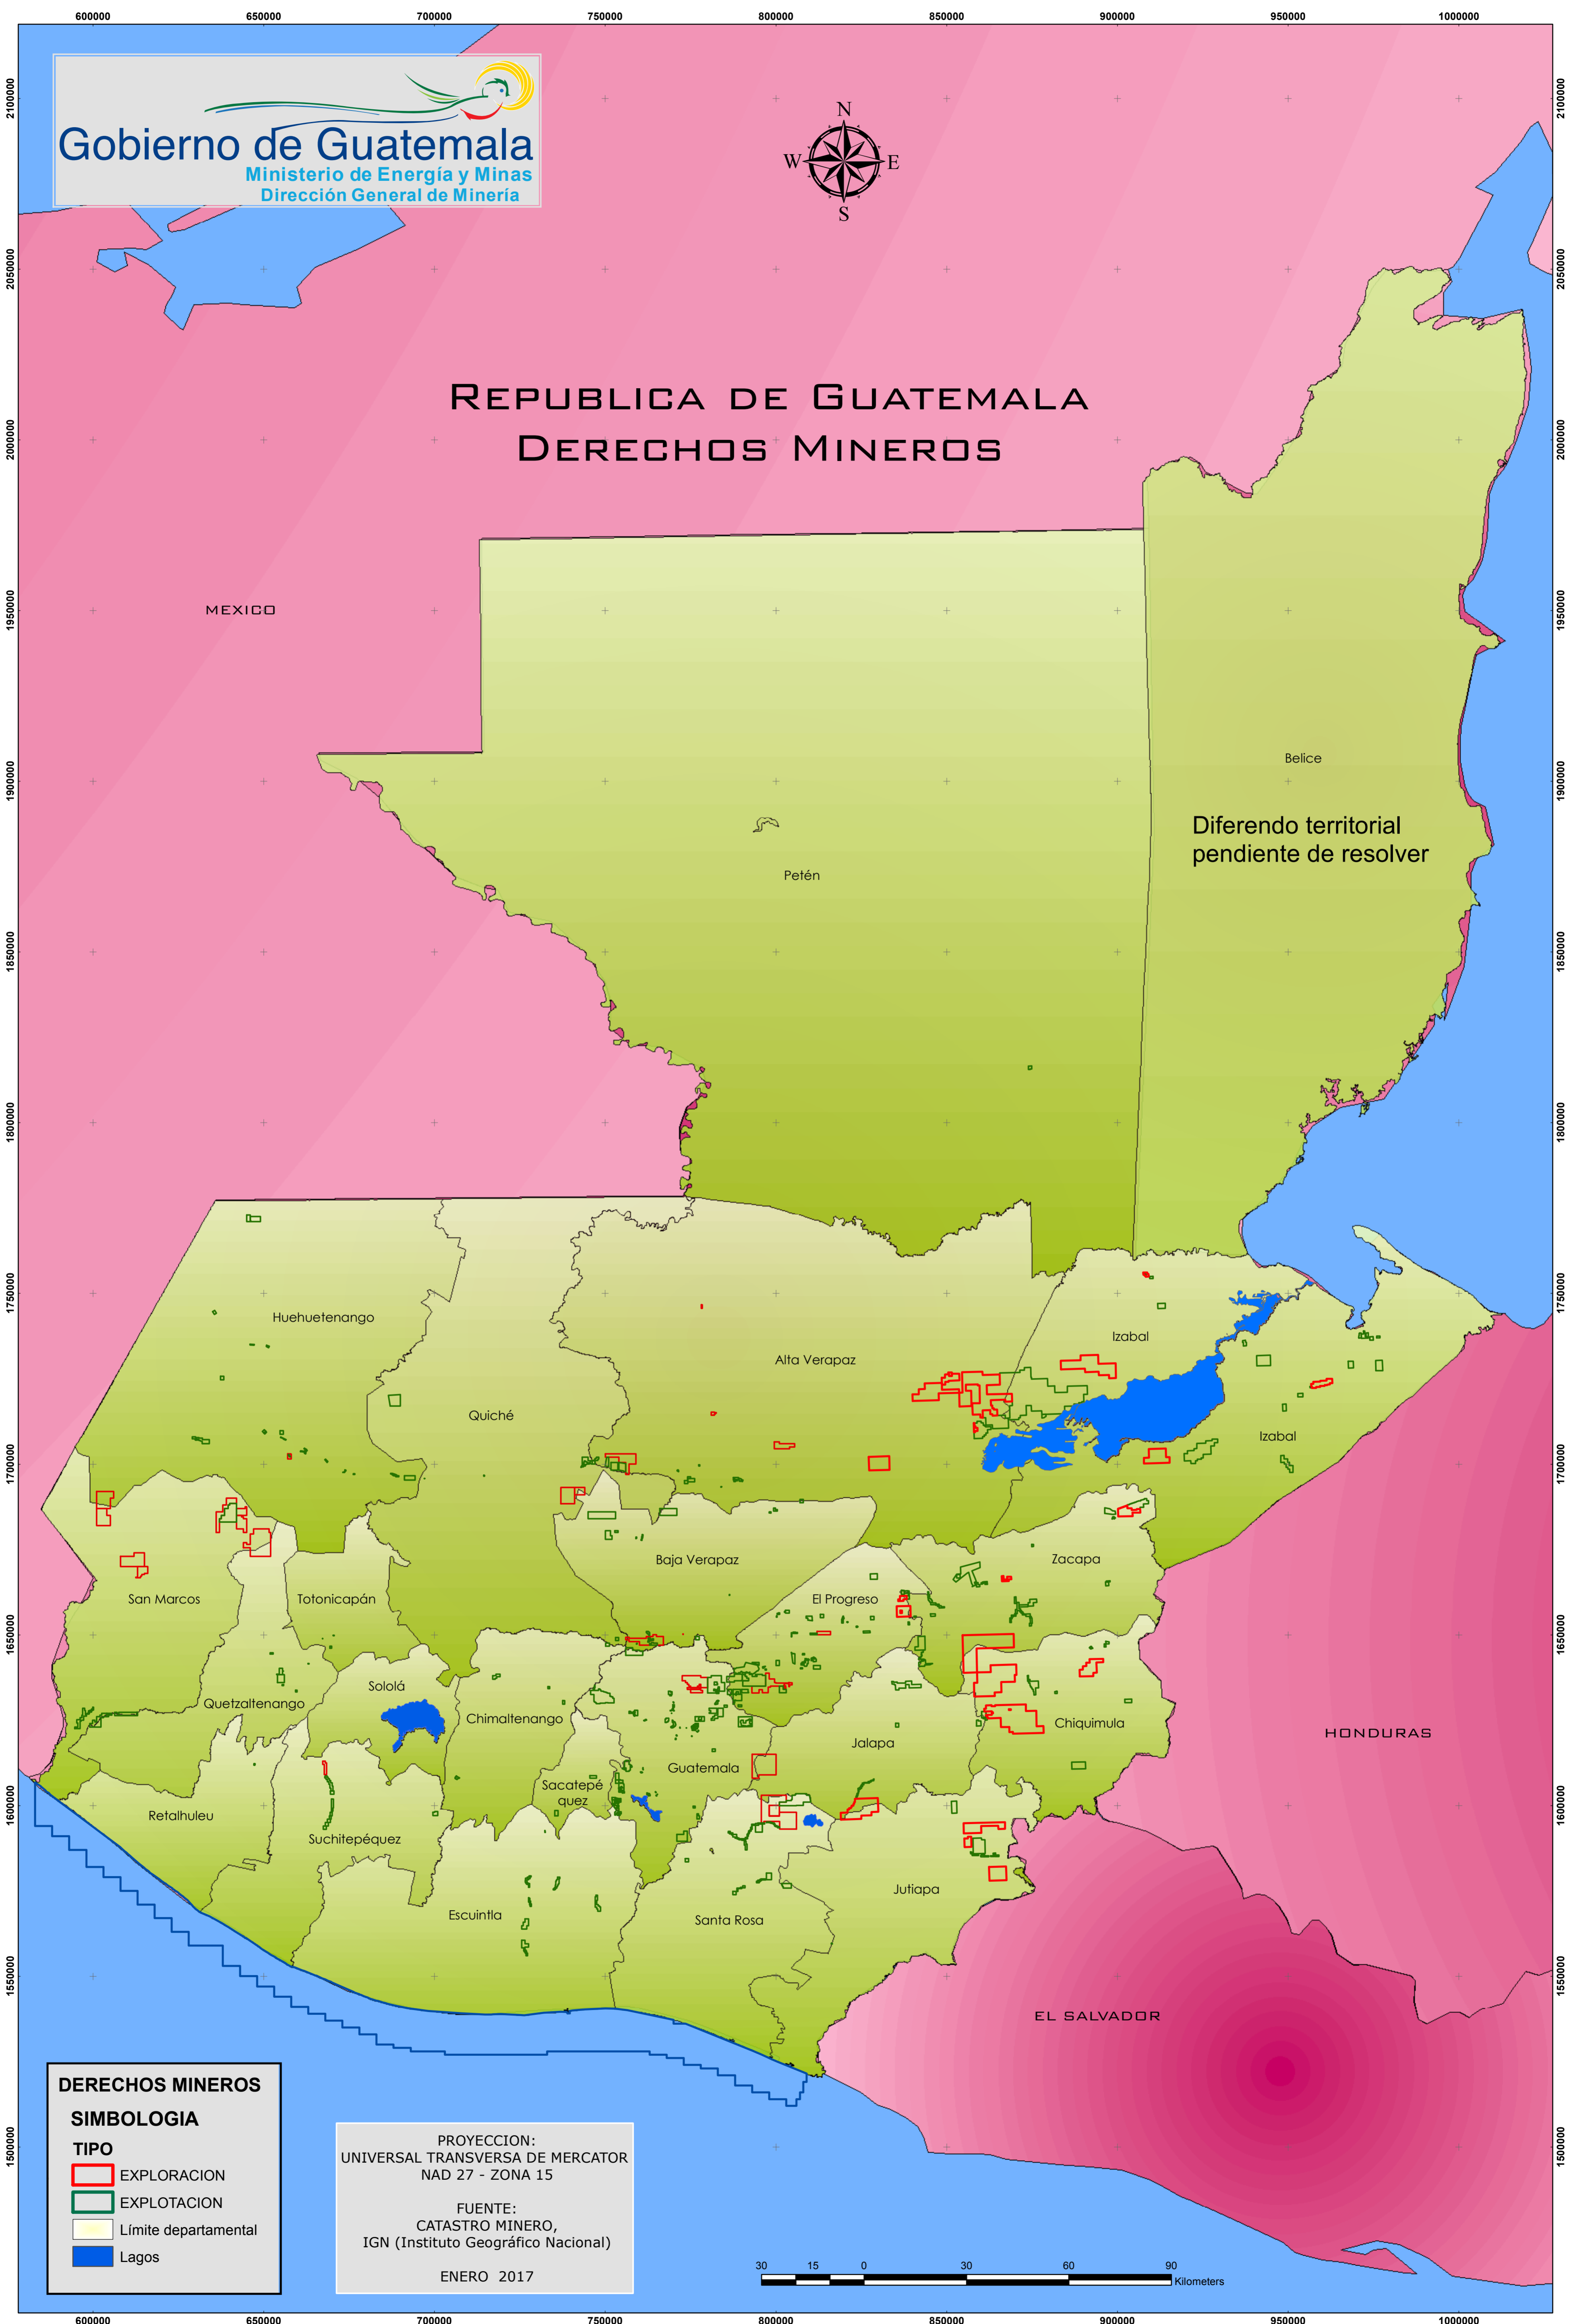

# REPUBLICA DE GUATEMALA DERECHOS MINEROS

**DERECHOS MINEROS**  
**SIMBOLOGIA**

**TIPO**

- EXPLORACION
- EXPLOTACION
- Limite departamental
- Lagos

PROYECCION:  
 UNIVERSAL TRANSVERSA DE MERCATOR  
 NAD 27 - ZONA 15

FUENTE:  
 CATASTRO MINERO,  
 IGN (Instituto Geográfico Nacional)

ENERO 2017