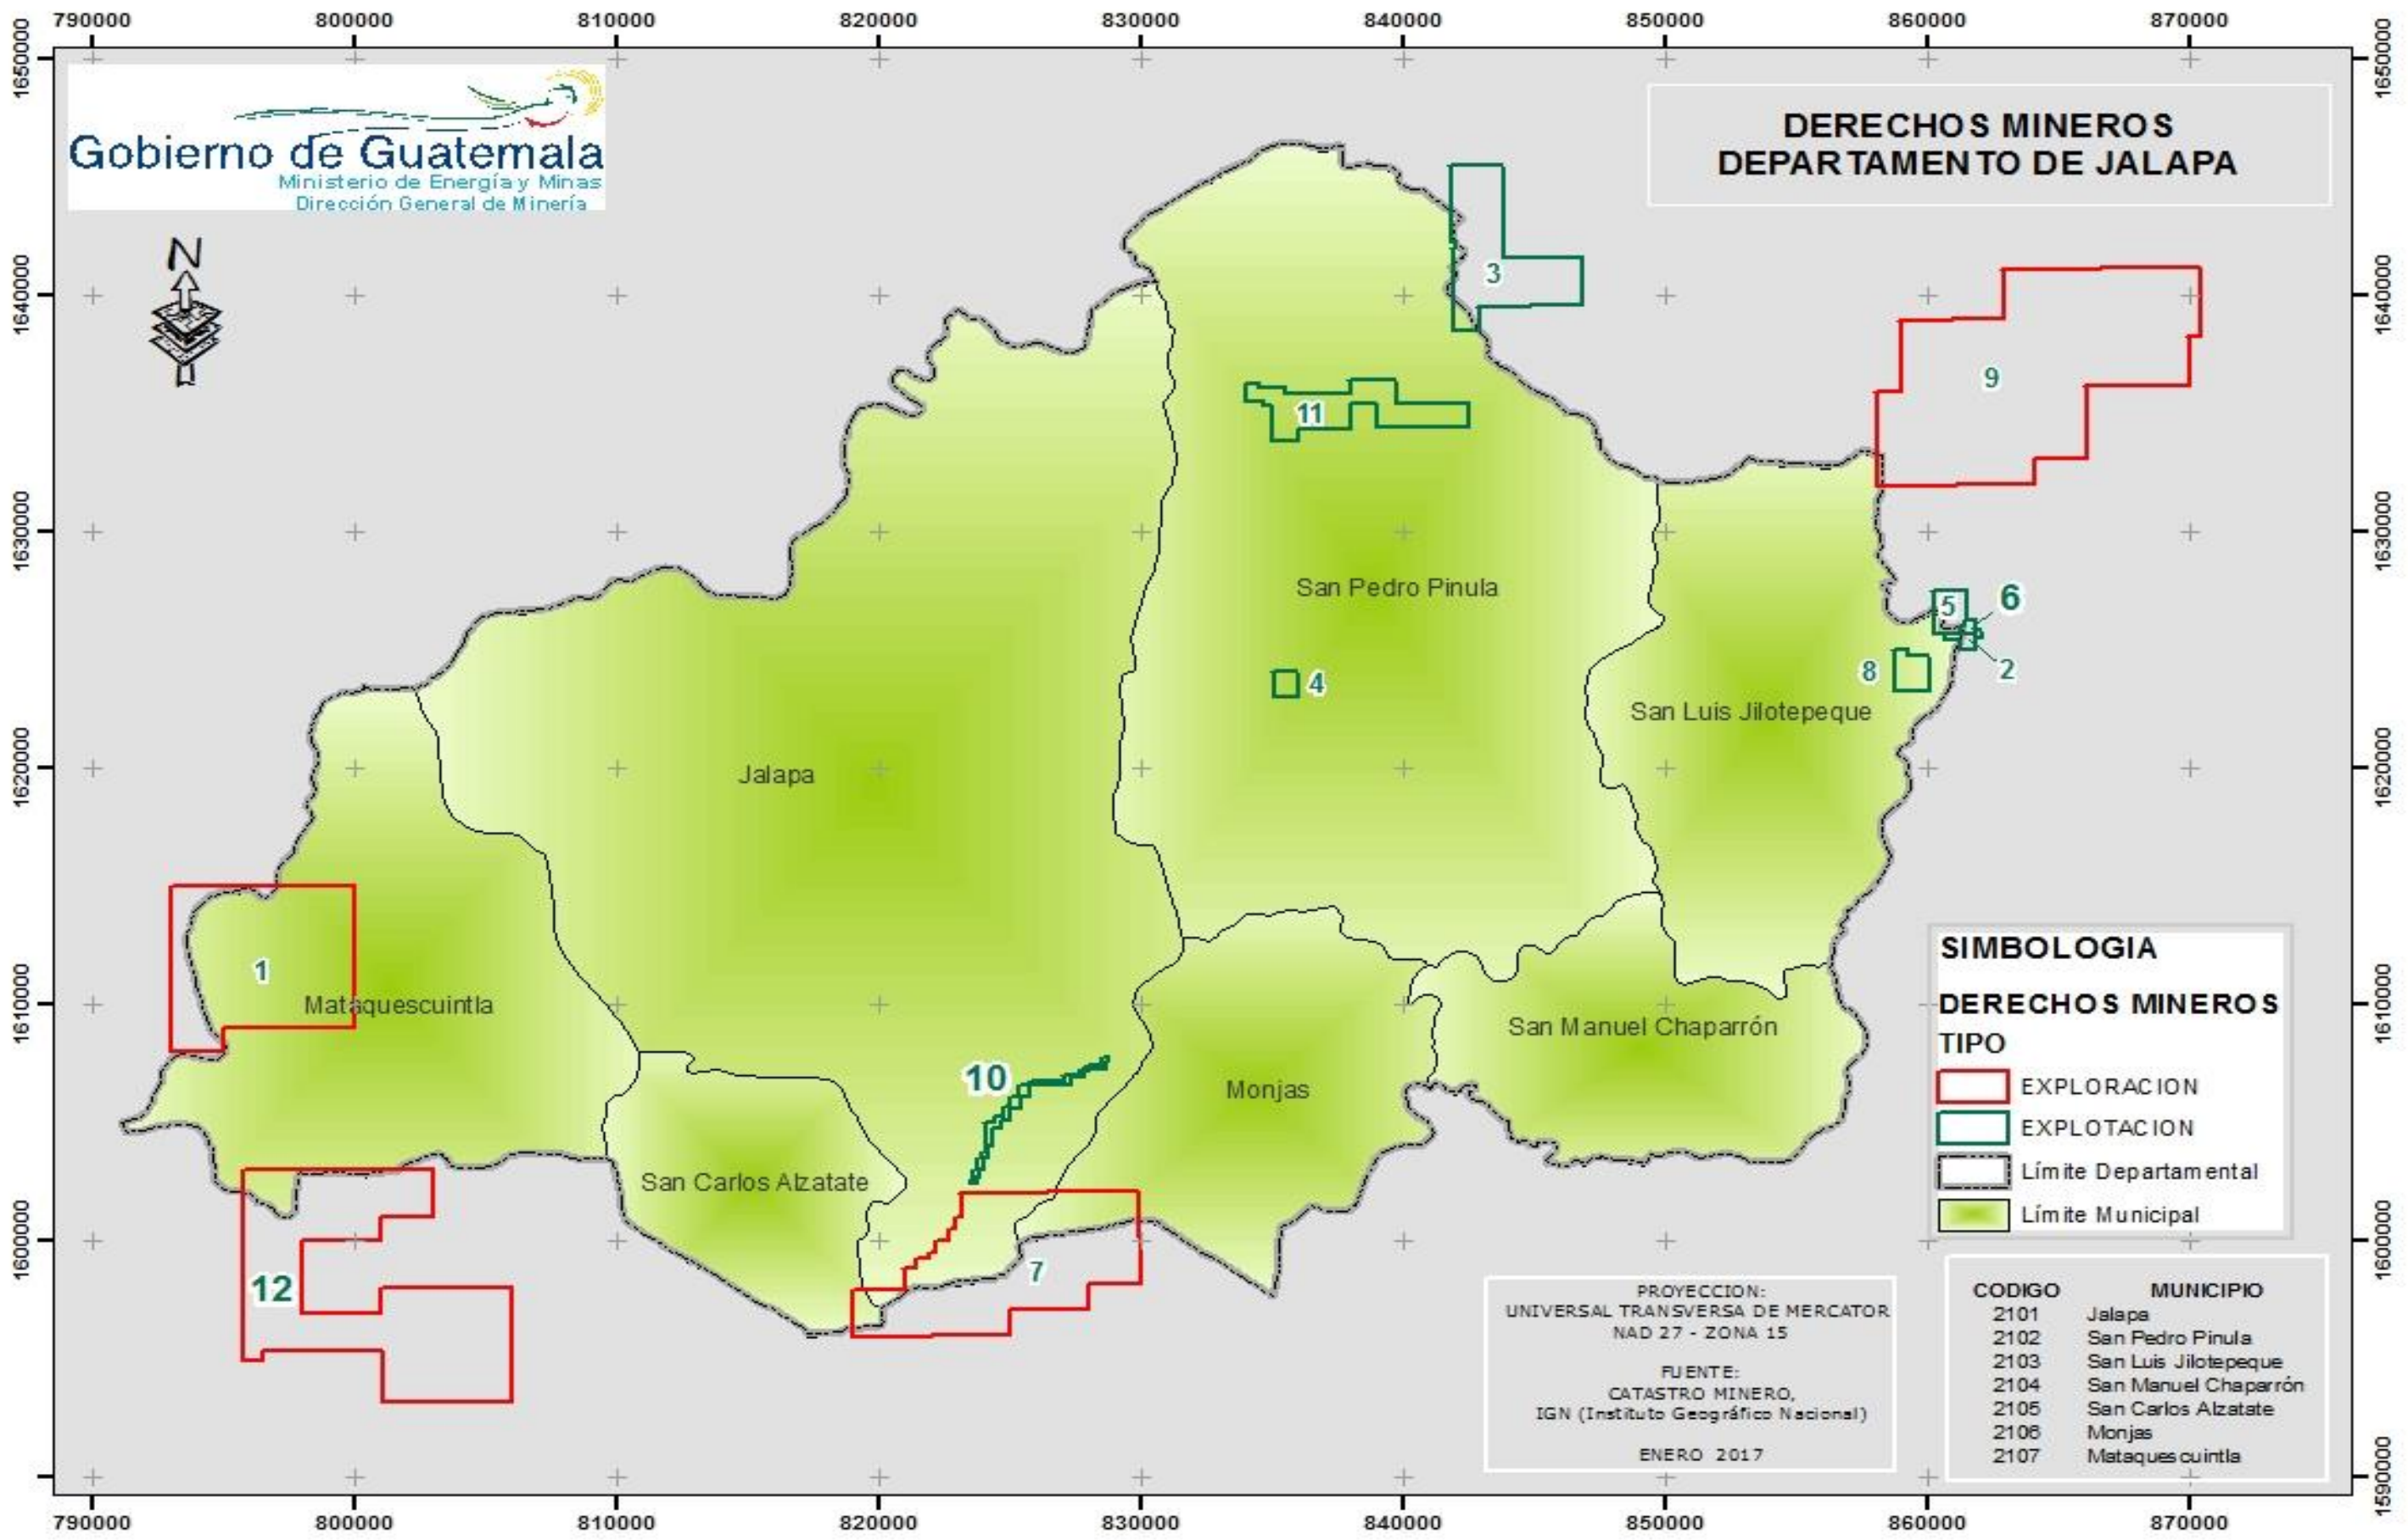

**DERECHOS MINEROS
DEPARTAMENTO DE JALAPA**

SIMBOLOGIA

DERECHOS MINEROS TIPO

- EXPLORACION
- EXPLOTACION
- Límite Departamental
- Límite Municipal

PROYECCION:
UNIVERSAL TRANSVERSA DE MERCATOR
NAD 27 - ZONA 15

FUENTE:
CATASTRO MINERO,
IGN (Instituto Geográfico Nacional)

ENERO 2017

CODIGO	MUNICIPIO
2101	Jalapa
2102	San Pedro Pinula
2103	San Luis Jilotepeque
2104	San Manuel Chaparrón
2105	San Carlos Alzatate
2106	Monjas
2107	Mataquescuintla